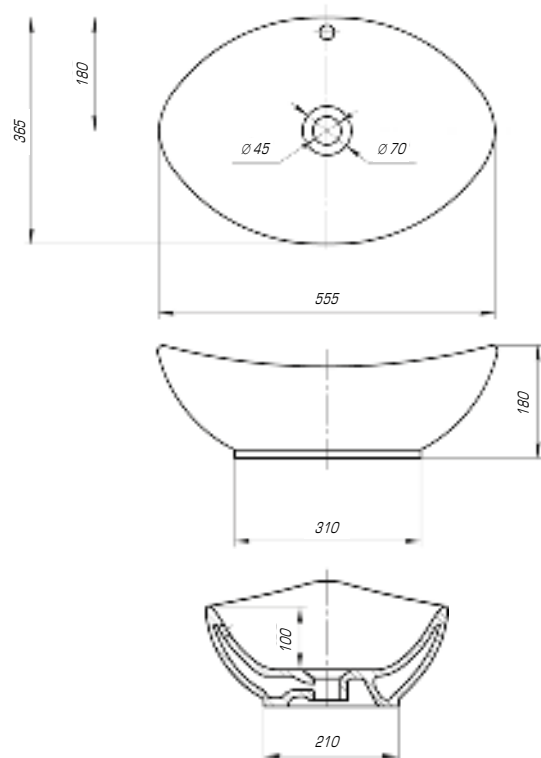

Гамма 560

Вес, кг	8
Размеры ДхШ, мм	555 x 365
Глубина чаши, мм	100