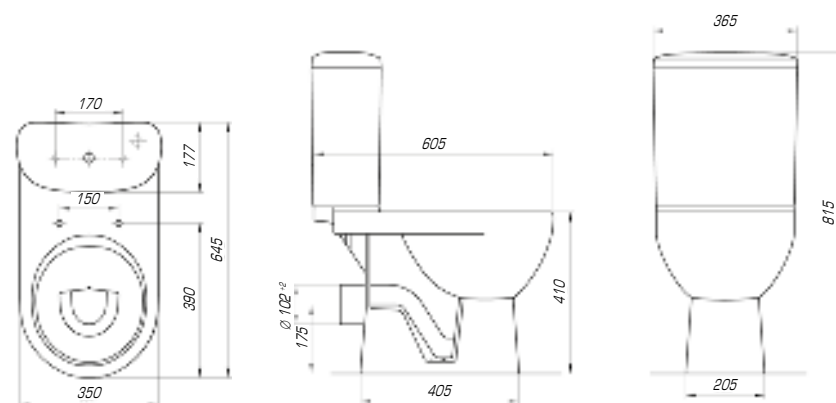

Унитаз-компакт Галант

Тип смыва	Прямой
Вес унитаза, кг	19,2
Вес бачка, кг	11,7
Выпуск	Горизонтальный
Подвод воды	Нижний
Арматура	2-режим., 3/6 л
Сиденье	Тонкий жесткий полипропилен, микролифт