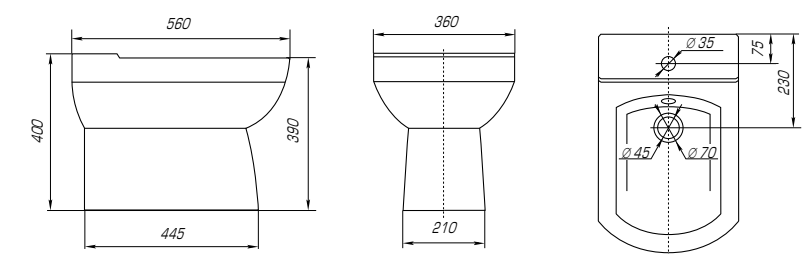

Биде Домино/Престиж

Вес, кг	22,5
Комплектация	Хром. кольцо для перелива, боковое крепление к полу