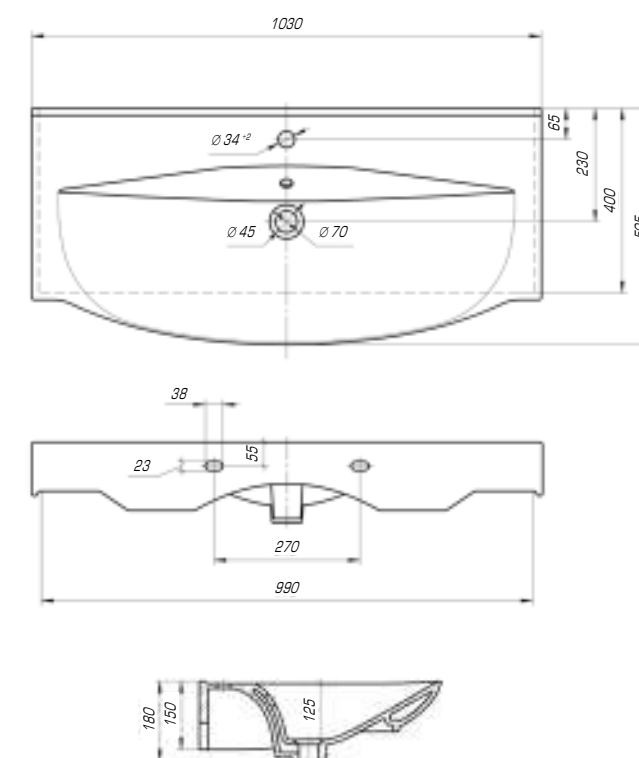

Фостер 700

Вес, кг	16
Размеры ДхШ, мм	710 x 465
Глубина чаши, мм	145

Удобный и практичный умывальник «Фостер» 800 П имеет асимметричную форму. Полочка справа позволяет разместить на умывальнике все необходимые аксессуары, а глубокая чаша удобна в использовании.

Фостер 800

Вес, кг	18,5
Размеры ДхШ, мм	815 x 455
Глубина чаши, мм	150

Фостер 800 П

Вес, кг	18,1
Размеры ДхШ, мм	810 x 453
Глубина чаши, мм	145

Фостер 1000

Вес, кг	23,1
Размеры ДхШ, мм	1012 x 455
Глубина чаши, мм	155

Элвис 850

Вес, кг	18,6
Размеры ДхШ, мм	865 x 485
Глубина чаши, мм	120

Элвис 1050

Вес, кг	24,5
Размеры ДхШ, мм	1030 x 505
Глубина чаши, мм	125

Элеганс 750

Вес, кг	16,9
Размеры ДхШ, мм	760 x 450
Глубина чаши, мм	140

Элеганс 850

Вес, кг	18,3
Размеры ДхШ, мм	875 x 455
Глубина чаши, мм	145

Элеганс 1050

Вес, кг	22
Размеры ДхШ, мм	1065 x 490
Глубина чаши, мм	145

Коллекция «Элеганс» полностью оправдывает своё название благодаря изысканным и элегантным формам. Гармонично интегрируется как в классический, так и в современный интерьер.