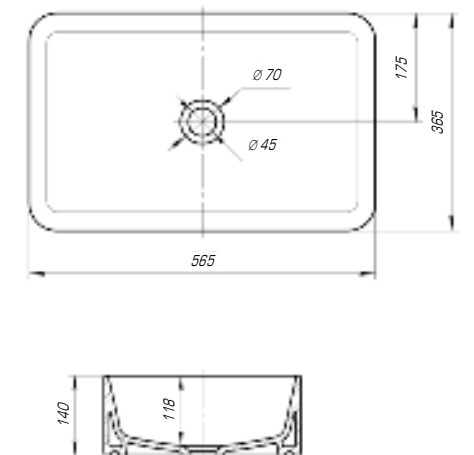

Олимпия 560

Вес, кг	11
Размеры ДхШ, мм	565 x 365
Глубина чаши, мм	118