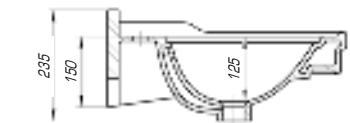

Коллекция «Модерн» выполнена в стиле старой Европы. Умывальник имеет прямоугольную форму с немного закругленными краями. Вычурные изгибы, повторяющие лепнину европейских зданий прошлых веков, придают изделию особый шарм, а изысканная грациозность форм прекрасно дополнит интерьер ванной комнаты.

Модерн 850

Вес, кг	23,8
Размеры ДхШ, мм	860x 505
Глубина чаши, мм	125

Модерн 1050

Вес, кг	26
Размеры ДхШ, мм	1065 x 505
Глубина чаши, мм	130