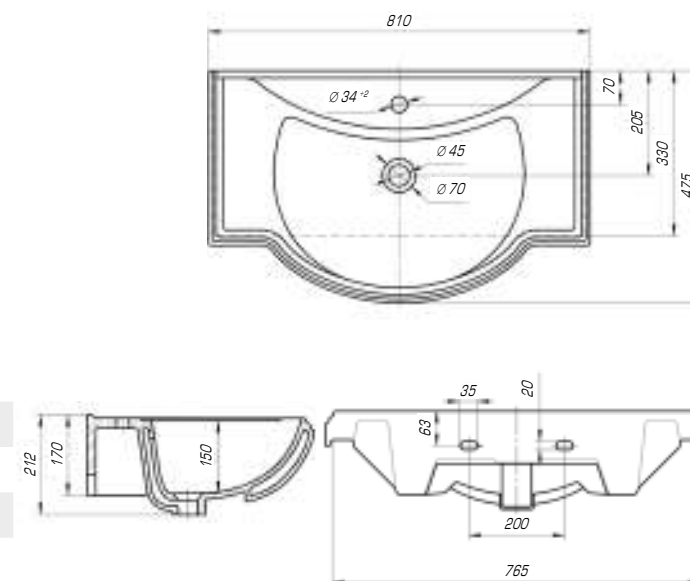

Вес, кг	13
Размеры ДхШ, мм	650 x 513
Глубина чаши, мм	130

Классик 650

Вес, кг	15,1
Размеры ДхШ, мм	660 x 415
Глубина чаши, мм	135

Если оформить свою ванную комнату в классическом стиле, то это будет свидетельствовать исключительно о хорошем и утонченном вкусе. Ведь именно это направление во все времена считалось модным, элегантным и современным.

Классик 800

Вес, кг	17,4
Размеры ДхШ, мм	810 x 475
Глубина чаши, мм	150

Классик 1050

Вес, кг	21,4
Размеры ДхШ, мм	1060 x 480
Глубина чаши, мм	150

Классик 1200

Вес, кг	27
Размеры ДхШ, мм	1210 x 495
Глубина чаши, мм	155

Леонардо 700

Вес, кг	20,6
Размеры ДхШ, мм	709 x 525
Глубина чаши, мм	130

Леонардо 1050

Вес, кг	28,5
Размеры ДхШ, мм	1055 x 517
Глубина чаши, мм	130

Если Вам хочется разнообразить или украсить свой интерьер, реализовать это можно с помощью коллекции «Леонардо». Она изысканна и шикарна, мягкие линии, округлые формы делают ее идеальной и привлекательной.