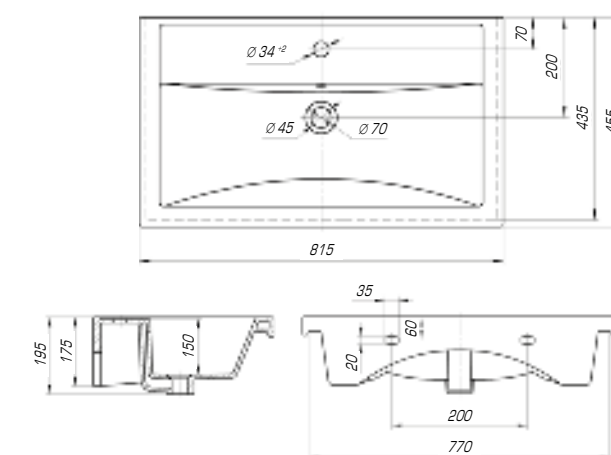

Фостер 450

Вес, кг	5,8
Размеры ДхШ, мм	455 x 250
Глубина чаши, мм	93

Фостер 500

Вес, кг	10,5
Размеры ДхШ, мм	500 x 400
Глубина чаши, мм	105

Фостер 600

Вес, кг	12,5
Размеры ДхШ, мм	610 x 407
Глубина чаши, мм	140

Фостер 700

Вес, кг	16
Размеры ДхШ, мм	710 x 465
Глубина чаши, мм	145

Удобный и практичный умывальник «Фостер» 800 П имеет асимметричную форму. Полочка справа позволяет разместить на умывальнике все необходимые аксессуары, а глубокая чаша удобна в использовании.

Фостер 800

Вес, кг	18,5
Размеры ДхШ, мм	815 x 455
Глубина чаши, мм	150

Фостер 800 П

Вес, кг	18,1
Размеры ДхШ, мм	810 x 453
Глубина чаши, мм	145

Фостер 1000

Вес, кг	23,1
Размеры ДхШ, мм	1012 x 455
Глубина чаши, мм	155