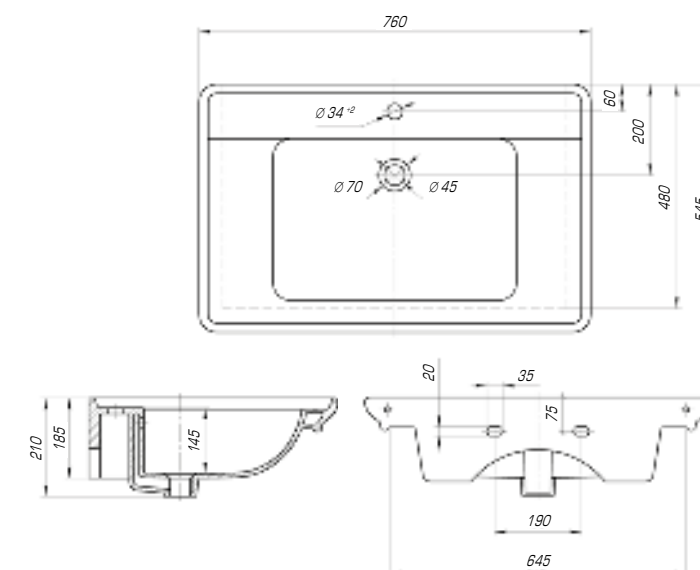

КОЛЛЕКЦИЯ ДУГЛАС

Дуглас 750

Вес, кг	21,0
Размеры ДхШ, мм	760 x 545
Глубина чаши, мм	145

Дуглас 850

Вес, кг	22,8
Размеры ДхШ, мм	865 x 545
Глубина чаши, мм	145

Дуглас 1050

Вес, кг	27,6
Размеры ДхШ, мм	1058 x 545
Глубина чаши, мм	145