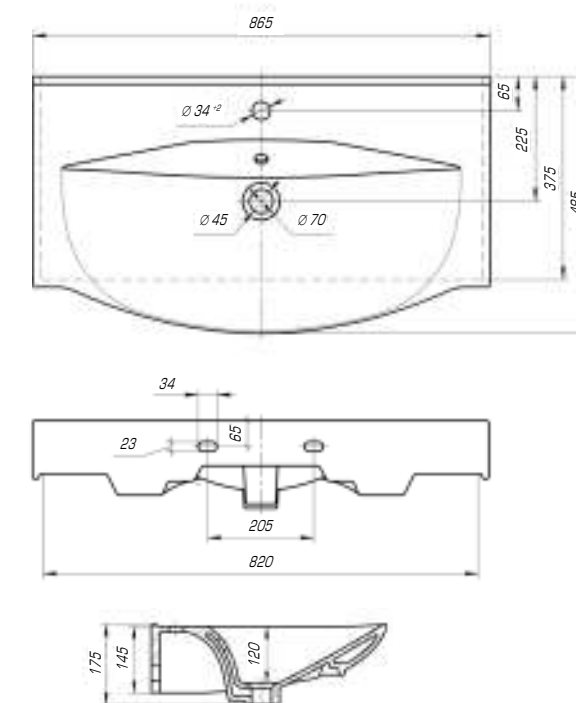

Вес, кг	18,6
Размеры ДхШ, мм	865 x 485
Глубина чаши, мм	120