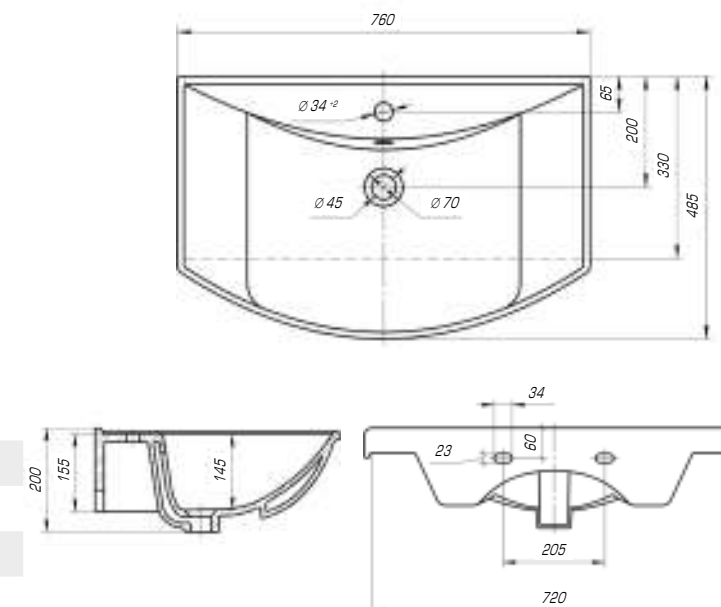

Оскар 850

Вес, кг	21,2
Размеры ДхШ, мм	860 x 475
Глубина чаши, мм	130

Оскар 1050

Вес, кг	25,8
Размеры ДхШ, мм	1065 x 475
Глубина чаши, мм	130

Для более приятного времяпровождения в ванной комнате создана коллекция «Стиль», в которой гармонично сочетаются эргономичность формы, четкость линий и высококлассная эстетика.

Стиль 650

Вес, кг	14,5
Размеры ДхШ, мм	655 x 425
Глубина чаши, мм	135

Стиль 750

Вес, кг	15,9
Размеры ДхШ, мм	760 x 485
Глубина чаши, мм	145

Стиль 850

Вес, кг	18,6
Размеры ДхШ, мм	865 x 490
Глубина чаши, мм	150

Стиль 1050

Вес, кг	24
Размеры ДхШ, мм	1065 x 493
Глубина чаши, мм	155

Баланс между изысканным дизайном, функциональностью и комфортом создаст коллекция «Фостер». Она идеально впишется в любой современный интерьер.

Фостер 700

Вес, кг	16
Размеры ДхШ, мм	710 x 465
Глубина чаши, мм	145

Удобный и практичный умывальник «Фостер» 800 П имеет асимметричную форму. Полочка справа позволяет разместить на умывальнике все необходимые аксессуары, а глубокая чаша удобна в использовании.