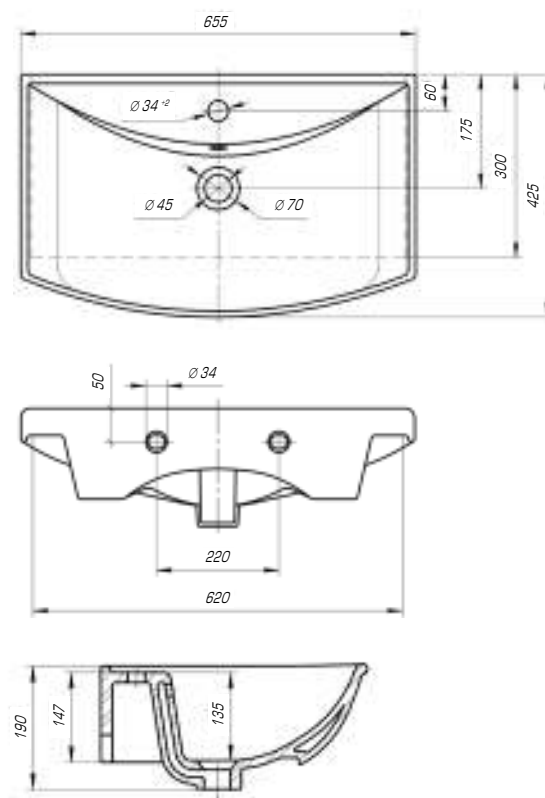

Оскар 850

Вес, кг	21,2
Размеры ДхШ, мм	860 x 475
Глубина чаши, мм	130

Оскар 1050

Вес, кг	25,8
Размеры ДхШ, мм	1065 x 475
Глубина чаши, мм	130

Для более приятного времяпровождения в ванной комнате создана коллекция «Стиль», в которой гармонично сочетаются эргономичность формы, четкость линий и высококлассная эстетика.

Стиль 650

Вес, кг	14,5
Размеры ДхШ, мм	655 x 425
Глубина чаши, мм	135

Стиль 750

Вес, кг	15,9
Размеры ДхШ, мм	760 x 485
Глубина чаши, мм	145

Стиль 850

Вес, кг	18,6
Размеры ДхШ, мм	865 x 490
Глубина чаши, мм	150