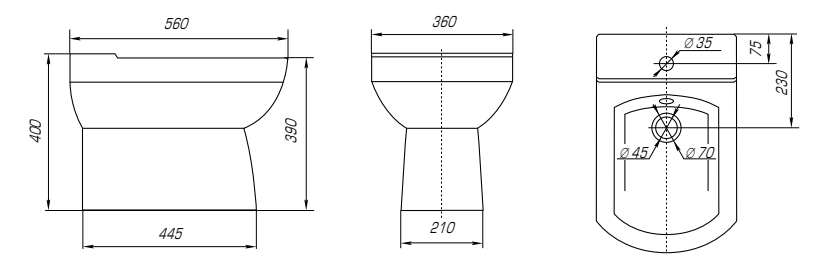

Биде Домино/Престиж

Вес, кг	22,5
Комплектация	Хром. кольцо для перелива, боковое крепление к полу