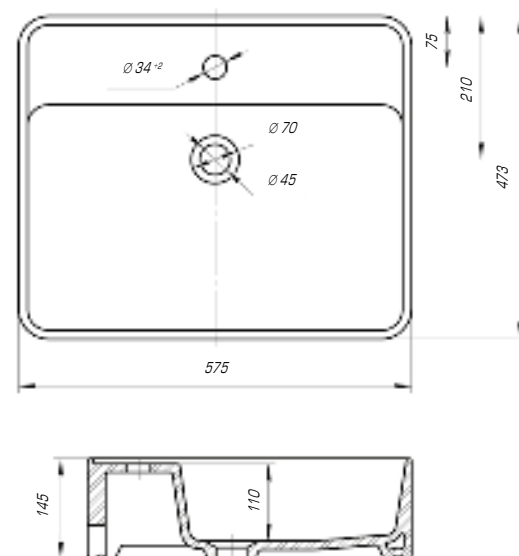

Фостер 700

Вес, кг	16
Размеры ДхШ, мм	710 x 465
Глубина чаши, мм	145

Удобный и практичный умывальник «Фостер» 800 П имеет асимметричную форму. Полочка справа позволяет разместить на умывальнике все необходимые аксессуары, а глубокая чаша удобна в использовании.

Купер 560

Вес, кг	10,8
Размеры ДхШ, мм	565 x 375
Глубина чаши, мм	115

Купер 650

Вес, кг	13,7
Размеры ДхШ, мм	655 x 425
Глубина чаши, мм	105

Купер 650 приставной

Вес, кг	14,8
Размеры ДхШ, мм	655 x 420
Глубина чаши, мм	110

Вы хотели опережать время и быть впереди? Мы воплотили наши свежие идеи при создании изделий нового поколения.

Олимп 570

Вес, кг	16,0
Размеры ДхШ, мм	575 x 473
Глубина чаши, мм	110

Дизайнерские решения сочетаются с высочайшим качеством, комфортом и функциональностью. Стильные и оригинальные изделия отлично впишутся в любую ванную комнату.