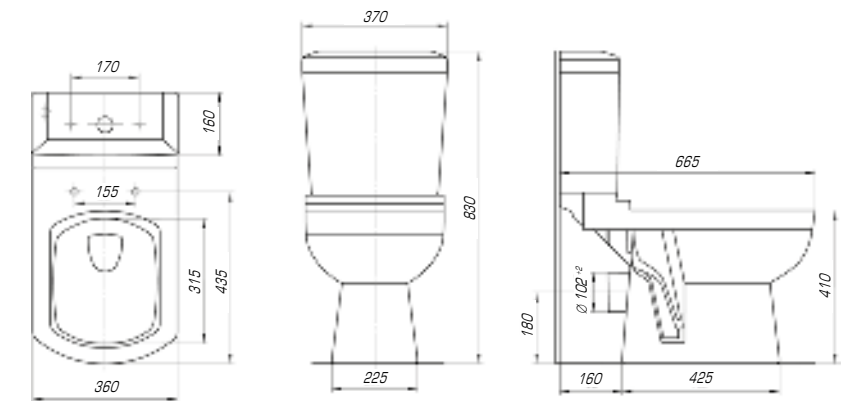

Унитаз-компакт Домино

Тип смыва	Прямой
Вес унитаза, кг	22,6
Вес бачка, кг	12,9
Выпуск	Горизонтальный
Подвод воды	Нижний
Арматура	2-режим., 3/6 л
Сиденье	Дюропласт, микролифт, быстросъемное