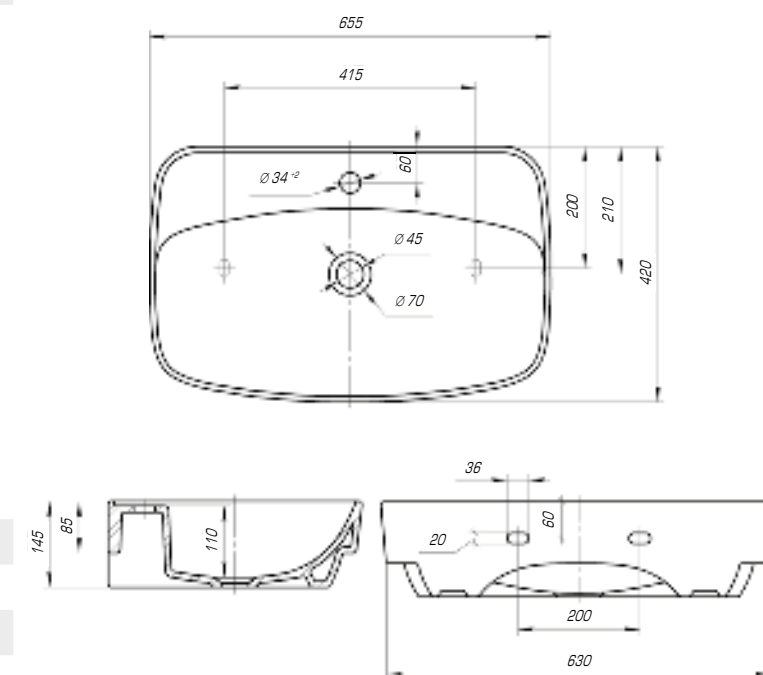

Купер 560

Вес, кг	10,8
Размеры ДхШ, мм	565 x 375
Глубина чаши, мм	115

Купер 650

Вес, кг	13,7
Размеры ДхШ, мм	655 x 425
Глубина чаши, мм	105

Купер 650 приставной

Вес, кг	14,8
Размеры ДхШ, мм	655 x 420
Глубина чаши, мм	110

Вы хотели опережать время и быть впереди? Мы воплотили наши свежие идеи при создании изделий нового поколения.

Олимп 570

Вес, кг	16,0
Размеры ДхШ, мм	575 x 473
Глубина чаши, мм	110

Дизайнерские решения сочетаются с высочайшим качеством, комфортом и функциональностью. Стильные и оригинальные изделия отлично впишутся в любую ванную комнату.