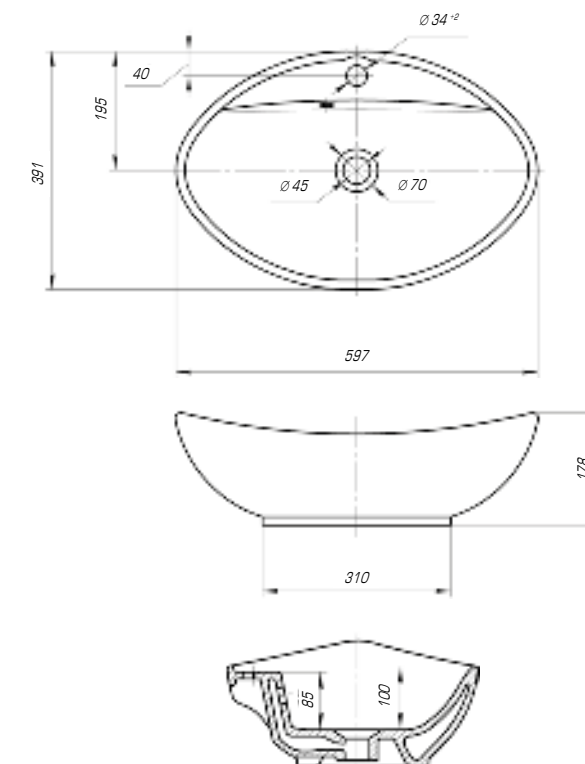

Гамма 560

Вес, кг	8
Размеры ДхШ, мм	555 x 365
Глубина чаши, мм	100

Коллекция «Гамма» изысканна и шикарна, мягкие линии, округлые формы делают ее идеальной и привлекательной.

Гамма 600

Вес, кг	10,0
Размеры ДхШ, мм	597 x 391
Глубина чаши, мм	100

Купер 560

Вес, кг	10,8
Размеры ДхШ, мм	565 x 375
Глубина чаши, мм	115

Купер 650

Вес, кг	13,7
Размеры ДхШ, мм	655 x 425
Глубина чаши, мм	105

Купер 650 приставной

Вес, кг	14,8
Размеры ДхШ, мм	655 x 420
Глубина чаши, мм	110

Вы хотели опережать время и быть впереди? Мы воплотили наши свежие идеи при создании изделий нового поколения.

Олимп 570

Вес, кг	16,0
Размеры ДхШ, мм	575 x 473
Глубина чаши, мм	110

Дизайнерские решения сочетаются с высочайшим качеством, комфортом и функциональностью. Стильные и оригинальные изделия отлично впишутся в любую ванную комнату.