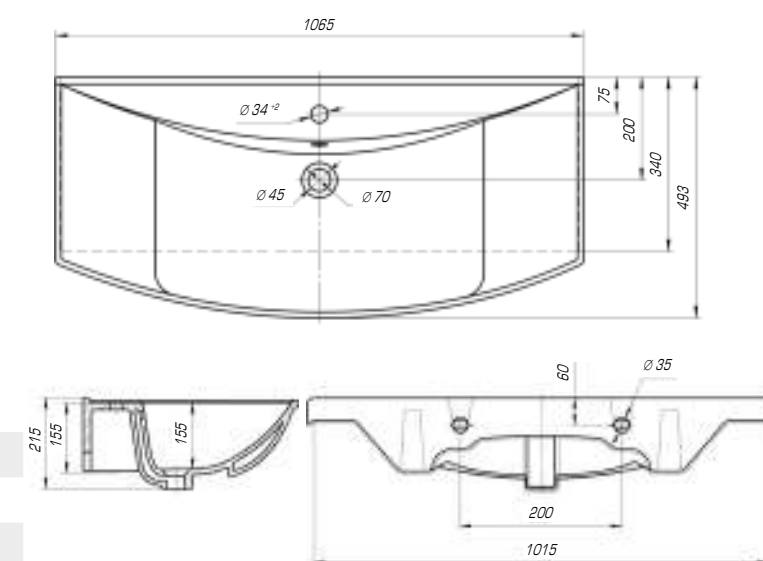

Оскар 850

Вес, кг	21,2
Размеры ДхШ, мм	860 x 475
Глубина чаши, мм	130

Оскар 1050

Вес, кг	25,8
Размеры ДхШ, мм	1065 x 475
Глубина чаши, мм	130

Для более приятного времяпровождения в ванной комнате создана коллекция «Стиль», в которой гармонично сочетаются эргономичность формы, четкость линий и высококлассная эстетика.

Стиль 650

Вес, кг	14,5
Размеры ДхШ, мм	655 x 425
Глубина чаши, мм	135

Стиль 750

Вес, кг	15,9
Размеры ДхШ, мм	760 x 485
Глубина чаши, мм	145

Стиль 850

Вес, кг	18,6
Размеры ДхШ, мм	865 x 490
Глубина чаши, мм	150

Стиль 1050

Вес, кг	24
Размеры ДхШ, мм	1065 x 493
Глубина чаши, мм	155

Баланс между изысканным дизайном, функциональностью и комфортом создаст коллекция «Фостер». Она идеально впишется в любой современный интерьер.