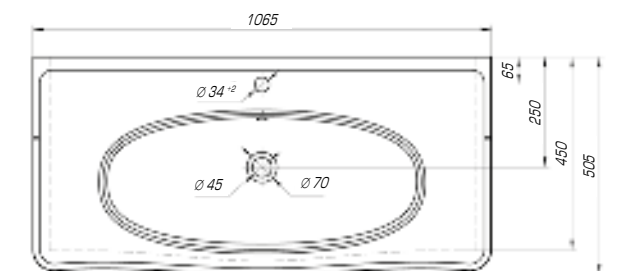

Леонардо 700

Вес, кг	20,6
Размеры ДхШ, мм	709 x 525
Глубина чаши, мм	130

Леонардо 1050

Вес, кг	28,5
Размеры ДхШ, мм	1055 x 517
Глубина чаши, мм	130

Если Вам хочется разнообразить или украсить свой интерьер, реализовать это можно с помощью коллекции «Леонардо». Она изысканна и шикарна, мягкие линии, округлые формы делают ее идеальной и привлекательной.

Модерн 850

Вес, кг	23,8
Размеры ДхШ, мм	860x 505
Глубина чаши, мм	125

Модерн 1050

Вес, кг	26
Размеры ДхШ, мм	1065 x 505
Глубина чаши, мм	130

Коллекция «Олимпия» соответствует самым современным стилистическим направлениям и высокой функциональности, надежности и долговечности. Изделие олицетворяет в себе сочетание изящных форм, плавных линий и тончайших граней, станет украшением любого интерьера.

Олимпия 600

Вес, кг	14,9
Размеры ДхШ, мм	605 x 455
Глубина чаши, мм	135

Олимпия 800

Вес, кг	22,5
Размеры ДхШ, мм	810 x 505
Глубина чаши, мм	140

Оскар 650

Вес, кг	17
Размеры ДхШ, мм	660 x 475
Глубина чаши, мм	125