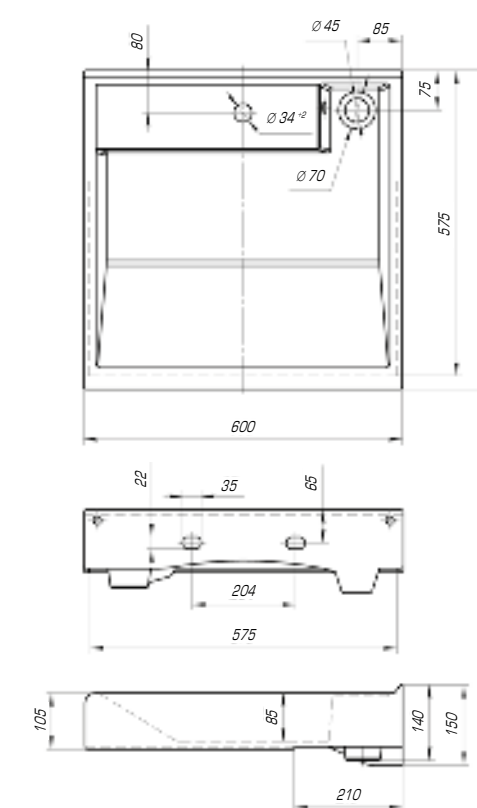

Умывальник над стиральной машиной «Престиж» 600 позволяет рационально использовать площадь ванной комнаты и разместить на маленьком пространстве сразу два необходимых устройства. Умывальник крепится к стене, на небольшом расстоянии от стиральной машины. Чаша имеет плоское основание, сливное отверстие смещено вбок. Подводка и канализационный шланг располагаются за задней стенкой машины.

Вес, кг	18
Размеры ДхШ, мм	600 x 600
Глубина чаши, мм	85