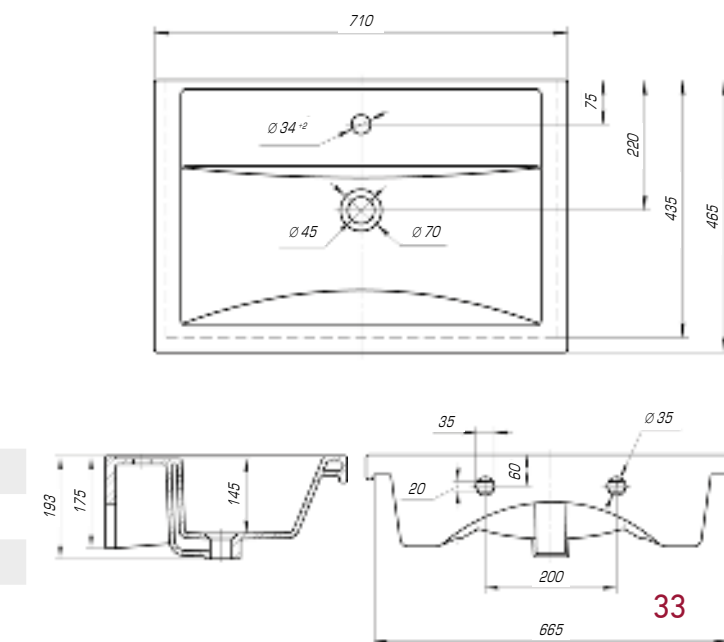

Стиль 1050

Вес, кг	24
Размеры ДхШ, мм	1065 x 493
Глубина чаши, мм	155

Баланс между изысканным дизайном, функциональностью и комфортом создаст коллекция «Фостер». Она идеально впишется в любой современный интерьер.

Фостер 450

Вес, кг	5,8
Размеры ДхШ, мм	455 x 250
Глубина чаши, мм	93

Фостер 500

Вес, кг	10,5
Размеры ДхШ, мм	500 x 400
Глубина чаши, мм	105

Фостер 600

Вес, кг	12,5
Размеры ДхШ, мм	610 x 407
Глубина чаши, мм	140

Фостер 700

Вес, кг	16
Размеры ДхШ, мм	710 x 465
Глубина чаши, мм	145

Удобный и практичный умывальник «Фостер» 800 П имеет асимметричную форму. Полочка справа позволяет разместить на умывальнике все необходимые аксессуары, а глубокая чаша удобна в использовании.