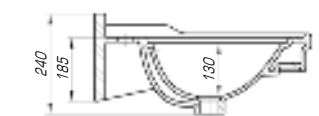

Модерн 850

Вес, кг	23,8
Размеры ДхШ, мм	860x 505
Глубина чаши, мм	125

Модерн 1050

Вес, кг	26
Размеры ДхШ, мм	1065 x 505
Глубина чаши, мм	130

Коллекция «Олимпия» соответствует самым современным стилистическим направлениям и высокой функциональности, надежности и долговечности. Изделие олицетворяет в себе сочетание изящных форм, плавных линий и тончайших граней, станет украшением любого интерьера.

Олимпия 600

Вес, кг	14,9
Размеры ДхШ, мм	605 x 455
Глубина чаши, мм	135

Олимпия 800

Вес, кг	22,5
Размеры ДхШ, мм	810 x 505
Глубина чаши, мм	140

Оскар 650

Вес, кг	17
Размеры ДхШ, мм	660 x 475
Глубина чаши, мм	125