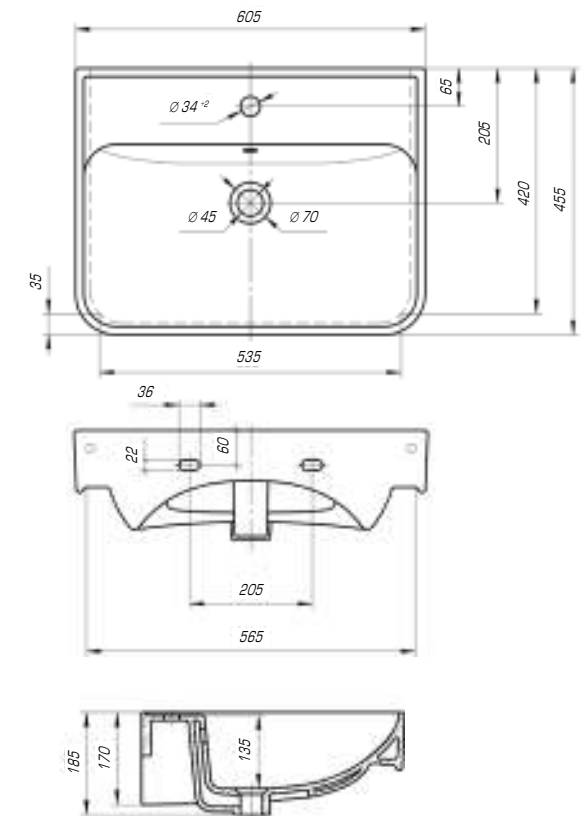

Леонардо 700

Вес, кг	20,6
Размеры ДхШ, мм	709 x 525
Глубина чаши, мм	130

Леонардо 1050

Вес, кг	28,5
Размеры ДхШ, мм	1055 x 517
Глубина чаши, мм	130

Если Вам хочется разнообразить или украсить свой интерьер, реализовать это можно с помощью коллекции «Леонардо». Она изысканна и шикарна, мягкие линии, округлые формы делают ее идеальной и привлекательной.

Модерн 850

Вес, кг	23,8
Размеры ДхШ, мм	860x 505
Глубина чаши, мм	125

Модерн 1050

Вес, кг	26
Размеры ДхШ, мм	1065 x 505
Глубина чаши, мм	130

Коллекция «Олимпия» соответствует самым современным стилистическим направлениям и высокой функциональности, надежности и долговечности. Изделие олицетворяет в себе сочетание изящных форм, плавных линий и тончайших граней, станет украшением любого интерьера.

Олимпия 600

Вес, кг	14,9
Размеры ДхШ, мм	605 x 455
Глубина чаши, мм	135

Олимпия 800

Вес, кг	22,5
Размеры ДхШ, мм	810 x 505
Глубина чаши, мм	140

Оскар 650

Вес, кг	17
Размеры ДхШ, мм	660 x 475
Глубина чаши, мм	125