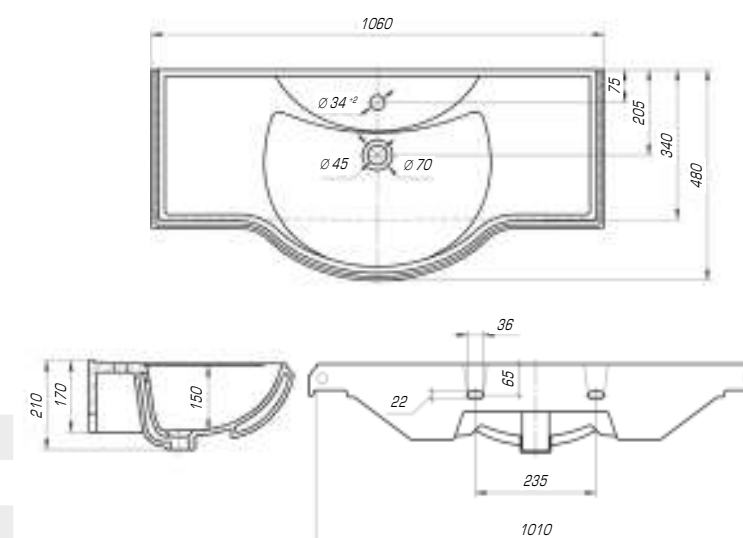

Вес, кг	13
Размеры ДхШ, мм	650 x 513
Глубина чаши, мм	130

Классик 650

Вес, кг	15,1
Размеры ДхШ, мм	660 x 415
Глубина чаши, мм	135

Если оформить свою ванную комнату в классическом стиле, то это будет свидетельствовать исключительно о хорошем и утонченном вкусе. Ведь именно это направление во все времена считалось модным, элегантным и современным.

Классик 800

Вес, кг	17,4
Размеры ДхШ, мм	810 x 475
Глубина чаши, мм	150

Классик 1050

Вес, кг	21,4
Размеры ДхШ, мм	1060 x 480
Глубина чаши, мм	150

Классик 1200

Вес, кг	27
Размеры ДхШ, мм	1210 x 495
Глубина чаши, мм	155

Леонардо 700

Вес, кг	20,6
Размеры ДхШ, мм	709 x 525
Глубина чаши, мм	130

Леонардо 1050

Вес, кг	28,5
Размеры ДхШ, мм	1055 x 517
Глубина чаши, мм	130

Если Вам хочется разнообразить или украсить свой интерьер, реализовать это можно с помощью коллекции «Леонардо». Она изысканна и шикарна, мягкие линии, округлые формы делают ее идеальной и привлекательной.