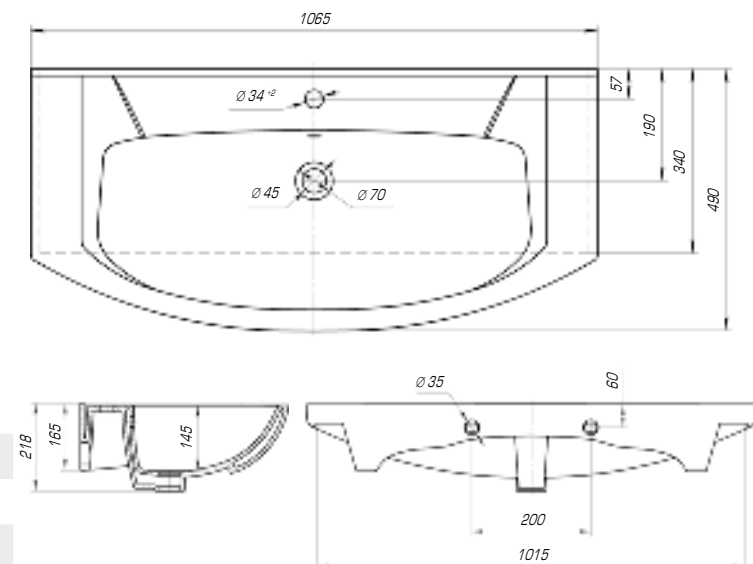

Элвис 850

Вес, кг	18,6
Размеры ДхШ, мм	865 x 485
Глубина чаши, мм	120

Элвис 1050

Вес, кг	24,5
Размеры ДхШ, мм	1030 x 505
Глубина чаши, мм	125

Элеганс 750

Вес, кг	16,9
Размеры ДхШ, мм	760 x 450
Глубина чаши, мм	140

Элеганс 850

Вес, кг	18,3
Размеры ДхШ, мм	875 x 455
Глубина чаши, мм	145

Элеганс 1050

Вес, кг	22
Размеры ДхШ, мм	1065 x 490
Глубина чаши, мм	145

Коллекция «Элеганс» полностью оправдывает своё название благодаря изысканным и элегантным формам. Гармонично интегрируется как в классический, так и в современный интерьер.