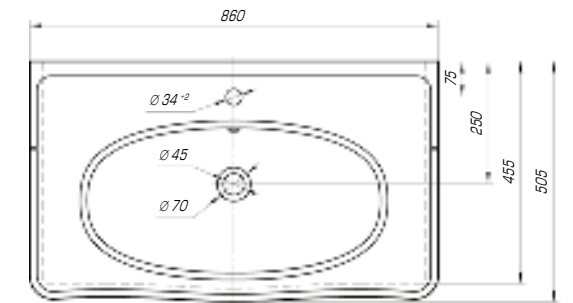

Коллекция «Модерн» выполнена в стиле старой Европы. Умывальник имеет прямоугольную форму с немного закругленными краями. Вычурные изгибы, повторяющие лепнину европейских зданий прошлых веков, придают изделию особый шарм, а изысканная грациозность форм прекрасно дополнит интерьер ванной комнаты.

Модерн 850

Вес, кг	23,8
Размеры ДхШ, мм	860x 505
Глубина чаши, мм	125

Модерн 1050

Вес, кг	26
Размеры ДхШ, мм	1065 x 505
Глубина чаши, мм	130