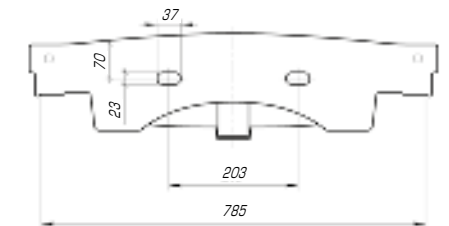

Коллекция «Модерн» выполнена в стиле старой Европы. Умывальник имеет прямоугольную форму с немного закругленными краями. Вычурные изгибы, повторяющие лепнину европейских зданий прошлых веков, придают изделию особый шарм, а изысканная грациозность форм прекрасно дополнит интерьер ванной комнаты.

Модерн 850

Вес, кг	23,8
Размеры ДхШ, мм	860x 505
Глубина чаши, мм	125

Модерн 1050

Вес, кг	26
Размеры ДхШ, мм	1065 x 505
Глубина чаши, мм	130