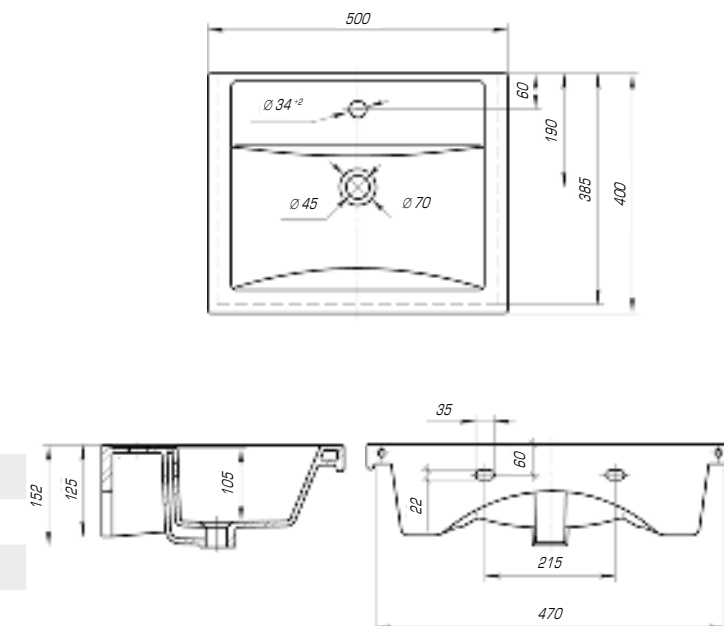

Стиль 1050

Вес, кг	24
Размеры ДхШ, мм	1065 x 493
Глубина чаши, мм	155

Баланс между изысканным дизайном, функциональностью и комфортом создаст коллекция «Фостер». Она идеально впишется в любой современный интерьер.

Фостер 450

Вес, кг	5,8
Размеры ДхШ, мм	455 x 250
Глубина чаши, мм	93

Фостер 500

Вес, кг	10,5
Размеры ДхШ, мм	500 x 400
Глубина чаши, мм	105

Фостер 600

Вес, кг	12,5
Размеры ДхШ, мм	610 x 407
Глубина чаши, мм	140

Фостер 700

Вес, кг	16
Размеры ДхШ, мм	710 x 465
Глубина чаши, мм	145

Удобный и практичный умывальник «Фостер» 800 П имеет асимметричную форму. Полочка справа позволяет разместить на умывальнике все необходимые аксессуары, а глубокая чаша удобна в использовании.