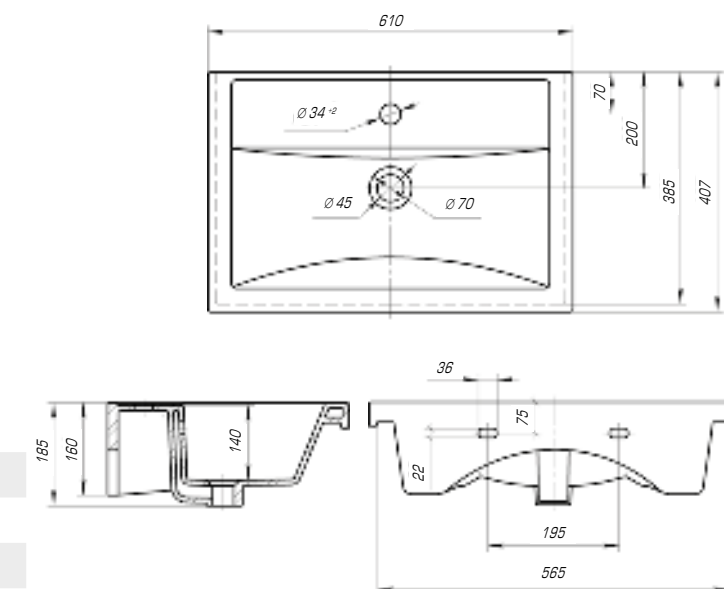

Стиль 1050

Вес, кг	24
Размеры ДхШ, мм	1065 x 493
Глубина чаши, мм	155

Баланс между изысканным дизайном, функциональностью и комфортом создаст коллекция «Фостер». Она идеально впишется в любой современный интерьер.

Фостер 450

Вес, кг	5,8
Размеры ДхШ, мм	455 x 250
Глубина чаши, мм	93

Фостер 500

Вес, кг	10,5
Размеры ДхШ, мм	500 x 400
Глубина чаши, мм	105

Фостер 600

Вес, кг	12,5
Размеры ДхШ, мм	610 x 407
Глубина чаши, мм	140

Фостер 700

Вес, кг	16
Размеры ДхШ, мм	710 x 465
Глубина чаши, мм	145

Удобный и практичный умывальник «Фостер» 800 П имеет асимметричную форму. Полочка справа позволяет разместить на умывальнике все необходимые аксессуары, а глубокая чаша удобна в использовании.