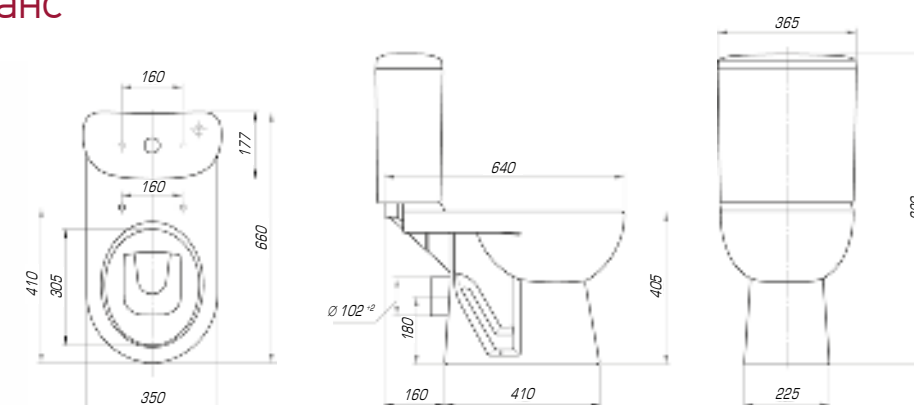

Унитаз-компакт Элеганс

Тип смыва	Прямой
Вес унитаза, кг	23,0
Вес бачка, кг	11,7
Выпуск	Горизонтальный
Подвод воды	Нижний
Арматура	2-режим., 3/6 л
Сиденье	Дюропласт, микролифт, быстросъемное