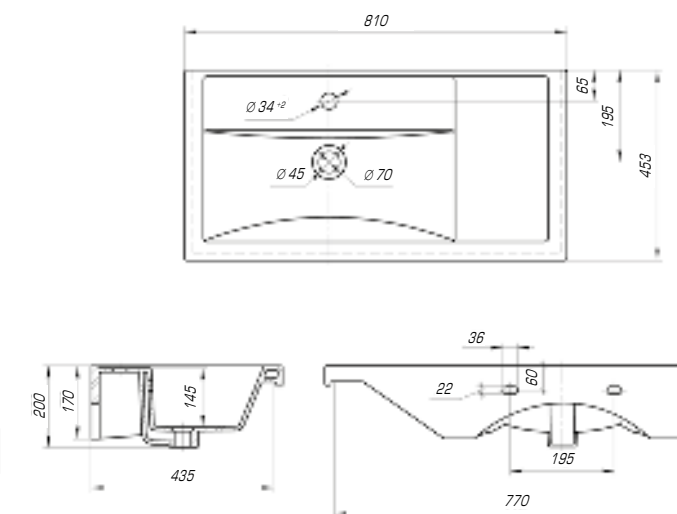

Фостер 700

Вес, кг	16
Размеры ДхШ, мм	710 x 465
Глубина чаши, мм	145

Удобный и практичный умывальник «Фостер» 800 П имеет асимметричную форму. Полочка справа позволяет разместить на умывальнике все необходимые аксессуары, а глубокая чаша удобна в использовании.

Фостер 800

Вес, кг	18,5
Размеры ДхШ, мм	815 x 455
Глубина чаши, мм	150

Фостер 800 П

Вес, кг	18,1
Размеры ДхШ, мм	810 x 453
Глубина чаши, мм	145

Фостер 1000

Вес, кг	23,1
Размеры ДхШ, мм	1012 x 455
Глубина чаши, мм	155