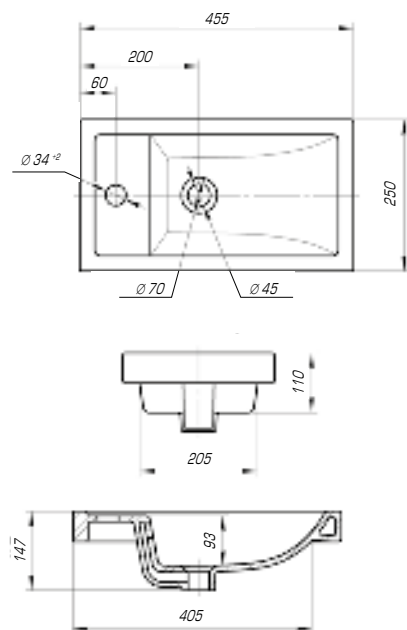

Стиль 650

Вес, кг	14,5
Размеры ДхШ, мм	655 x 425
Глубина чаши, мм	135

Стиль 750

Вес, кг	15,9
Размеры ДхШ, мм	760 x 485
Глубина чаши, мм	145

Стиль 850

Вес, кг	18,6
Размеры ДхШ, мм	865 x 490
Глубина чаши, мм	150

Стиль 1050

Вес, кг	24
Размеры ДхШ, мм	1065 x 493
Глубина чаши, мм	155

Баланс между изысканным дизайном, функциональностью и комфортом создаст коллекция «Фостер». Она идеально впишется в любой современный интерьер.

Фостер 450

Вес, кг	5,8
Размеры ДхШ, мм	455 x 250
Глубина чаши, мм	93

Фостер 500

Вес, кг	10,5
Размеры ДхШ, мм	500 x 400
Глубина чаши, мм	105

Фостер 600

Вес, кг	12,5
Размеры ДхШ, мм	610 x 407
Глубина чаши, мм	140

Фостер 700

Вес, кг	16
Размеры ДхШ, мм	710 x 465
Глубина чаши, мм	145

Удобный и практичный умывальник «Фостер» 800 П имеет асимметричную форму. Полочка справа позволяет разместить на умывальнике все необходимые аксессуары, а глубокая чаша удобна в использовании.