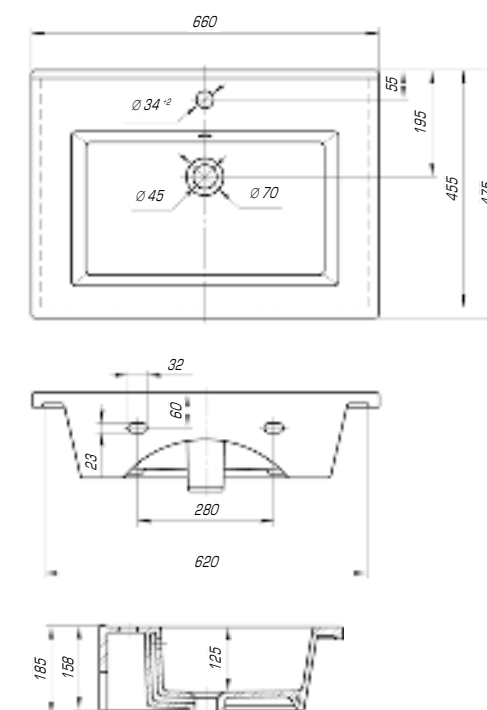

Олимпия 600

Вес, кг	14,9
Размеры ДхШ, мм	605 x 455
Глубина чаши, мм	135

Олимпия 800

Вес, кг	22,5
Размеры ДхШ, мм	810 x 505
Глубина чаши, мм	140

Оскар 650

Вес, кг	17
Размеры ДхШ, мм	660 x 475
Глубина чаши, мм	125

Оскар 750

Вес, кг	19
Размеры ДхШ, мм	765 x 475
Глубина чаши, мм	130

Ярко выраженная прямоугольная геометрия с четкими линиями отразились в коллекции «Оскар». Трендовый дизайн данной модели подчеркнет индивидуальность и неповторимый стиль вашей ванной комнаты.