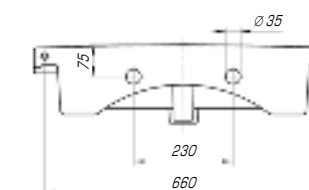

Классик 800

Вес, кг	17,4
Размеры ДхШ, мм	810 x 475
Глубина чаши, мм	150

Классик 1050

Вес, кг	21,4
Размеры ДхШ, мм	1060 x 480
Глубина чаши, мм	150

Классик 1200

Вес, кг	27
Размеры ДхШ, мм	1210 x 495
Глубина чаши, мм	155

Леонардо 700

Вес, кг	20,6
Размеры ДхШ, мм	709 x 525
Глубина чаши, мм	130

Леонардо 1050

Вес, кг	28,5
Размеры ДхШ, мм	1055 x 517
Глубина чаши, мм	130

Если Вам хочется разнообразить или украсить свой интерьер, реализовать это можно с помощью коллекции «Леонардо». Она изысканна и шикарна, мягкие линии, округлые формы делают ее идеальной и привлекательной.