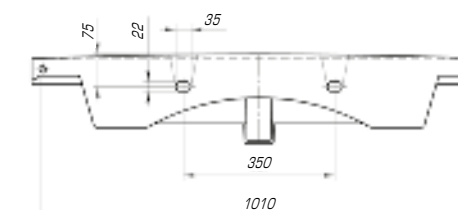

Леонардо 700

Вес, кг	20,6
Размеры ДхШ, мм	709 x 525
Глубина чаши, мм	130

Леонардо 1050

Вес, кг	28,5
Размеры ДхШ, мм	1055 x 517
Глубина чаши, мм	130

Если Вам хочется разнообразить или украсить свой интерьер, реализовать это можно с помощью коллекции «Леонардо». Она изысканна и шикарна, мягкие линии, округлые формы делают ее идеальной и привлекательной.