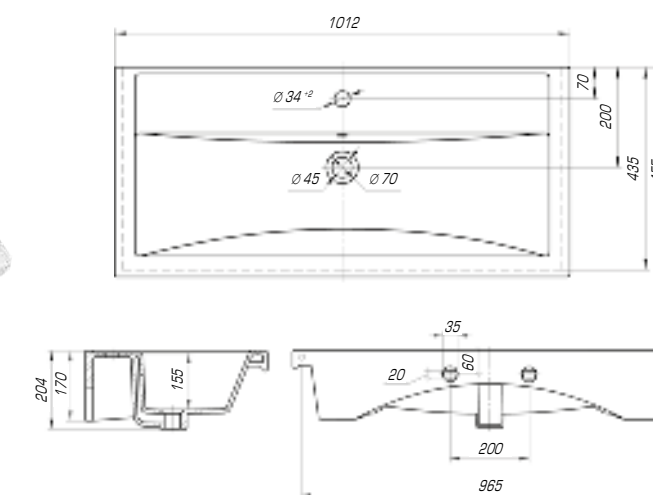

Фостер 450

Вес, кг	5,8
Размеры ДхШ, мм	455 x 250
Глубина чаши, мм	93

Фостер 500

Вес, кг	10,5
Размеры ДхШ, мм	500 x 400
Глубина чаши, мм	105

Фостер 600

Вес, кг	12,5
Размеры ДхШ, мм	610 x 407
Глубина чаши, мм	140

Фостер 700

Вес, кг	16
Размеры ДхШ, мм	710 x 465
Глубина чаши, мм	145

Удобный и практичный умывальник «Фостер» 800 П имеет асимметричную форму. Полочка справа позволяет разместить на умывальнике все необходимые аксессуары, а глубокая чаша удобна в использовании.

Фостер 800

Вес, кг	18,5
Размеры ДхШ, мм	815 x 455
Глубина чаши, мм	150

Фостер 800 П

Вес, кг	18,1
Размеры ДхШ, мм	810 x 453
Глубина чаши, мм	145

Фостер 1000

Вес, кг	23,1
Размеры ДхШ, мм	1012 x 455
Глубина чаши, мм	155