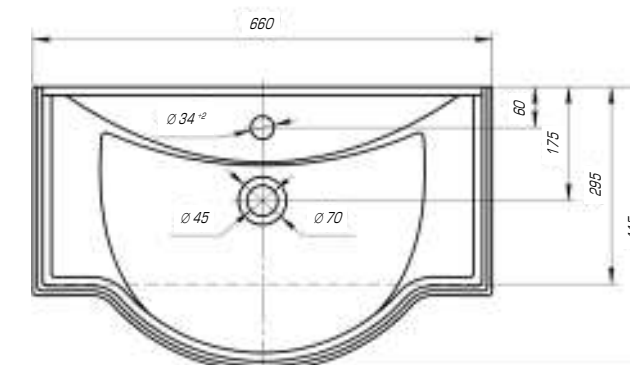

КОЛЛЕКЦИЯ ДУГЛАС

Дуглас 750

Вес, кг	21,0
Размеры ДхШ, мм	760 x 545
Глубина чаши, мм	145

Дуглас 850

Вес, кг	22,8
Размеры ДхШ, мм	865 x 545
Глубина чаши, мм	145

Дуглас 1050

Вес, кг	27,6
Размеры ДхШ, мм	1058 x 545
Глубина чаши, мм	145

Вес, кг	13
Размеры ДхШ, мм	650 x 513
Глубина чаши, мм	130

Классик 650

Вес, кг	15,1
Размеры ДхШ, мм	660 x 415
Глубина чаши, мм	135

Если оформить свою ванную комнату в классическом стиле, то это будет свидетельствовать исключительно о хорошем и утонченном вкусе. Ведь именно это направление во все времена считалось модным, элегантным и современным.