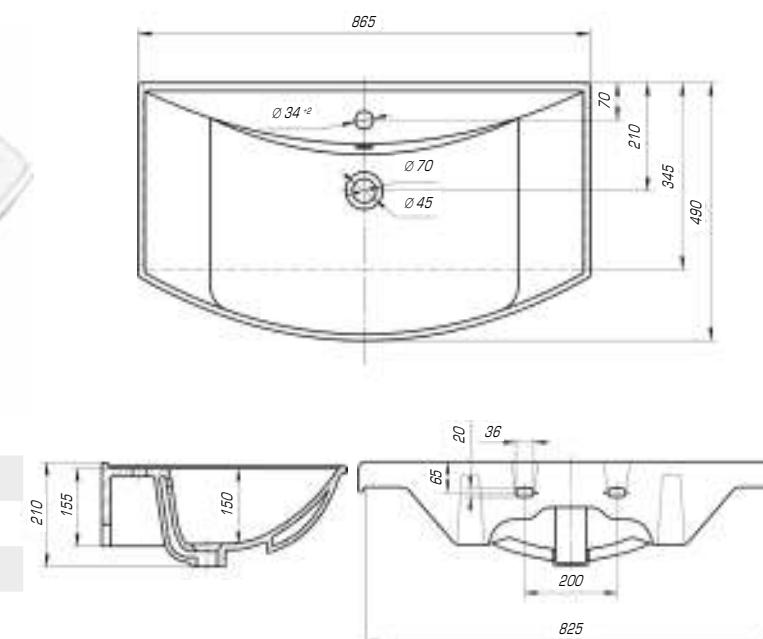

Оскар 850

Вес, кг	21,2
Размеры ДхШ, мм	860 x 475
Глубина чаши, мм	130

Оскар 1050

Вес, кг	25,8
Размеры ДхШ, мм	1065 x 475
Глубина чаши, мм	130

Для более приятного времяпровождения в ванной комнате создана коллекция «Стиль», в которой гармонично сочетаются эргономичность формы, четкость линий и высококлассная эстетика.

Стиль 650

Вес, кг	14,5
Размеры ДхШ, мм	655 x 425
Глубина чаши, мм	135

Стиль 750

Вес, кг	15,9
Размеры ДхШ, мм	760 x 485
Глубина чаши, мм	145

Стиль 850

Вес, кг	18,6
Размеры ДхШ, мм	865 x 490
Глубина чаши, мм	150

Стиль 1050

Вес, кг	24
Размеры ДхШ, мм	1065 x 493
Глубина чаши, мм	155

Баланс между изысканным дизайном, функциональностью и комфортом создаст коллекция «Фостер». Она идеально впишется в любой современный интерьер.

Фостер 700

Вес, кг	16
Размеры ДхШ, мм	710 x 465
Глубина чаши, мм	145

Удобный и практичный умывальник «Фостер» 800 П имеет асимметричную форму. Полочка справа позволяет разместить на умывальнике все необходимые аксессуары, а глубокая чаша удобна в использовании.