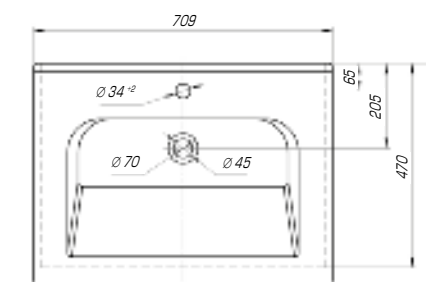

Вес, кг	13
Размеры ДхШ, мм	650 x 513
Глубина чаши, мм	130

Классик 650

Вес, кг	15,1
Размеры ДхШ, мм	660 x 415
Глубина чаши, мм	135

Если оформить свою ванную комнату в классическом стиле, то это будет свидетельствовать исключительно о хорошем и утонченном вкусе. Ведь именно это направление во все времена считалось модным, элегантным и современным.

Классик 800

Вес, кг	17,4
Размеры ДхШ, мм	810 x 475
Глубина чаши, мм	150

Классик 1050

Вес, кг	21,4
Размеры ДхШ, мм	1060 x 480
Глубина чаши, мм	150

Классик 1200

Вес, кг	27
Размеры ДхШ, мм	1210 x 495
Глубина чаши, мм	155

Леонардо 700

Вес, кг	20,6
Размеры ДхШ, мм	709 x 525
Глубина чаши, мм	130

Леонардо 1050

Вес, кг	28,5
Размеры ДхШ, мм	1055 x 517
Глубина чаши, мм	130

Если Вам хочется разнообразить или украсить свой интерьер, реализовать это можно с помощью коллекции «Леонардо». Она изысканна и шикарна, мягкие линии, округлые формы делают ее идеальной и привлекательной.