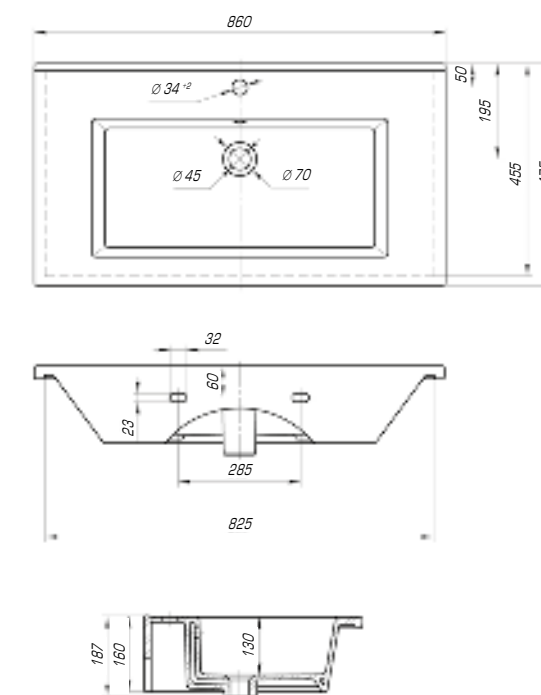

Вес, кг	21,2
Размеры ДхШ, мм	860 x 475
Глубина чаши, мм	130