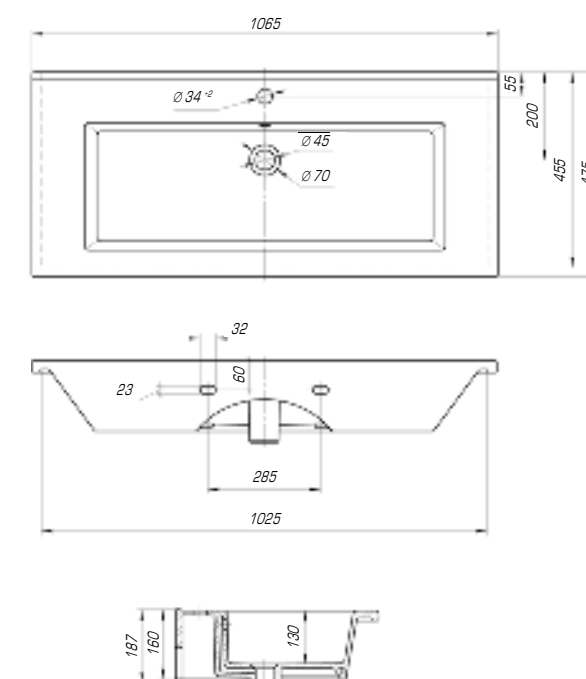

Оскар 850

Вес, кг	21,2
Размеры ДхШ, мм	860 x 475
Глубина чаши, мм	130

Оскар 1050

Вес, кг	25,8
Размеры ДхШ, мм	1065 x 475
Глубина чаши, мм	130

Для более приятного времяпровождения в ванной комнате создана коллекция «Стиль», в которой гармонично сочетаются эргономичность формы, четкость линий и высококлассная эстетика.

Стиль 650

Вес, кг	14,5
Размеры ДхШ, мм	655 x 425
Глубина чаши, мм	135

Стиль 750

Вес, кг	15,9
Размеры ДхШ, мм	760 x 485
Глубина чаши, мм	145

Стиль 850

Вес, кг	18,6
Размеры ДхШ, мм	865 x 490
Глубина чаши, мм	150