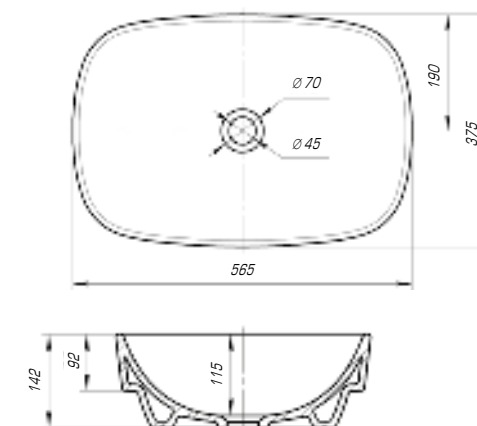

Гармония эстетики и функциональности легли в основу коллекции «Купер». Глубокие и вместительные чаши подчеркивают функциональность изделий. Коллекция «Купер» уникальна в своем разнообразии моделей. Умывальники можно встраивать в поверхность или устанавливать на столешницу. В коллекции есть модели для установки вплотную к стене или с отступом от стены. Различные конфигурации умывальников позволяют экономить пространство и использовать разные виды смесителей: встраиваемые в столешницу, в стену или врезные в умывальник.

Купер 560

Вес, кг	10,8
Размеры ДхШ, мм	565 x 375
Глубина чаши, мм	115

Купер 650

Вес, кг	13,7
Размеры ДхШ, мм	655 x 425
Глубина чаши, мм	105

Купер 650 приставной

Вес, кг	14,8
Размеры ДхШ, мм	655 x 420
Глубина чаши, мм	110