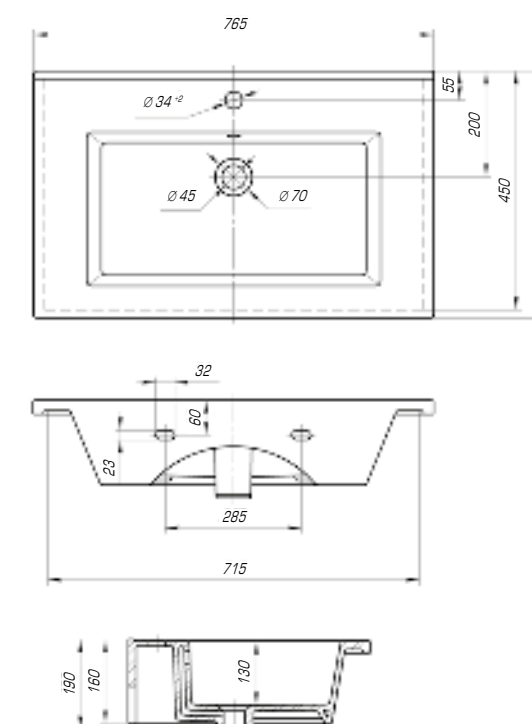

Ярко выраженная прямоугольная геометрия с четкими линиями отразились в коллекции «Оскар». Трендовый дизайн данной модели подчеркнет индивидуальность и неповторимый стиль вашей ванной комнаты.