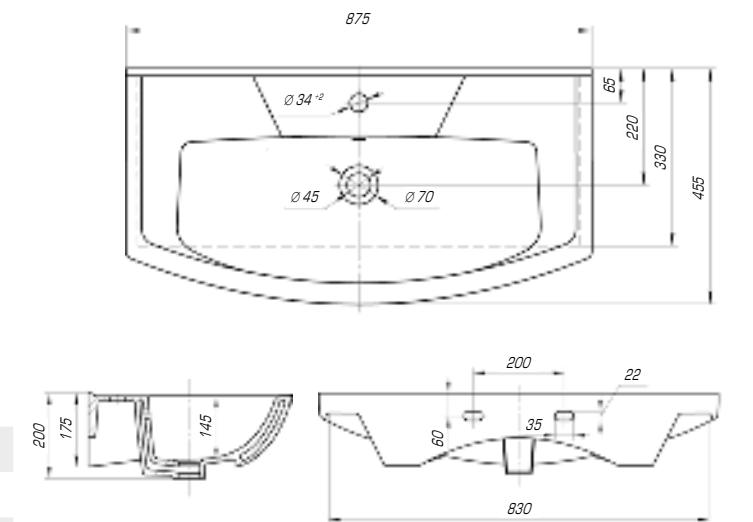

Фостер 700

Вес, кг	16
Размеры ДхШ, мм	710 x 465
Глубина чаши, мм	145

Удобный и практичный умывальник «Фостер» 800 П имеет асимметричную форму. Полочка справа позволяет разместить на умывальнике все необходимые аксессуары, а глубокая чаша удобна в использовании.

Фостер 800

Вес, кг	18,5
Размеры ДхШ, мм	815 x 455
Глубина чаши, мм	150

Фостер 800 П

Вес, кг	18,1
Размеры ДхШ, мм	810 x 453
Глубина чаши, мм	145

Фостер 1000

Вес, кг	23,1
Размеры ДхШ, мм	1012 x 455
Глубина чаши, мм	155

Элвис 850

Вес, кг	18,6
Размеры ДхШ, мм	865 x 485
Глубина чаши, мм	120

Элвис 1050

Вес, кг	24,5
Размеры ДхШ, мм	1030 x 505
Глубина чаши, мм	125

Элеганс 750

Вес, кг	16,9
Размеры ДхШ, мм	760 x 450
Глубина чаши, мм	140

Элеганс 850

Вес, кг	18,3
Размеры ДхШ, мм	875 x 455
Глубина чаши, мм	145

Элеганс 1050

Вес, кг	22
Размеры ДхШ, мм	1065 x 490
Глубина чаши, мм	145

Коллекция «Элеганс» полностью оправдывает своё название благодаря изысканным и элегантным формам. Гармонично интегрируется как в классический, так и в современный интерьер.