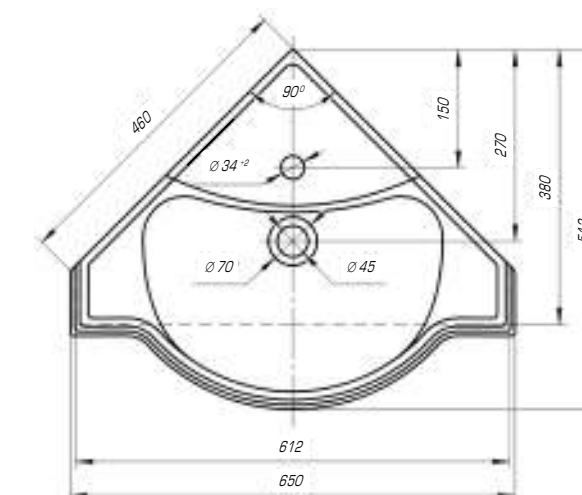

Вес, кг	13
Размеры ДхШ, мм	650 x 513
Глубина чаши, мм	130