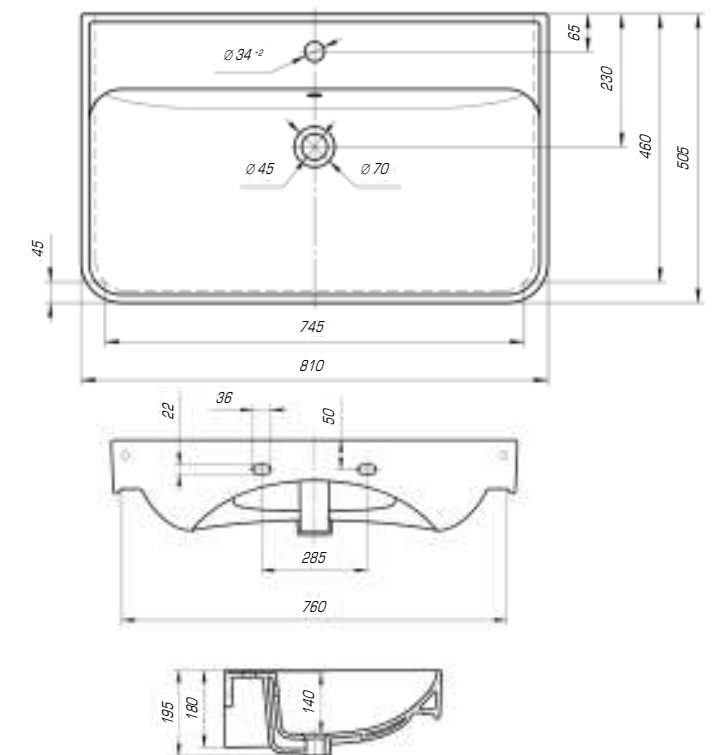

Олимпия 600

Вес, кг	14,9
Размеры ДхШ, мм	605 x 455
Глубина чаши, мм	135

Олимпия 800

Вес, кг	22,5
Размеры ДхШ, мм	810 x 505
Глубина чаши, мм	140

Оскар 650

Вес, кг	17
Размеры ДхШ, мм	660 x 475
Глубина чаши, мм	125

Оскар 750

Вес, кг	19
Размеры ДхШ, мм	765 x 475
Глубина чаши, мм	130

Ярко выраженная прямоугольная геометрия с четкими линиями отразились в коллекции «Оскар». Трендовый дизайн данной модели подчеркнет индивидуальность и неповторимый стиль вашей ванной комнаты.