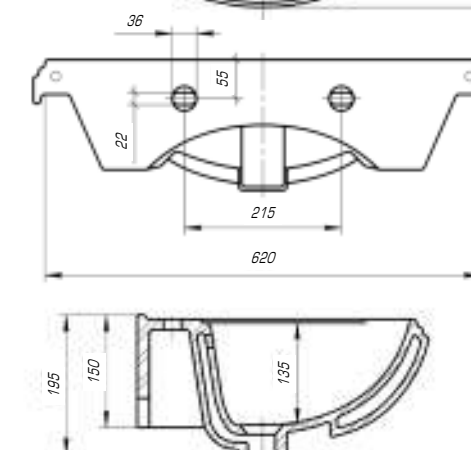

Сделав выбор в пользу умывальника «Классик» угловой, можно освоить угловое пространство помещения. Умывальник «Классик» угловой позволяет рационально использовать площадь ванной комнаты.

Классик угловой

Вес, кг	13
Размеры ДхШ, мм	650 x 513
Глубина чаши, мм	130

Классик 650

Вес, кг	15,1
Размеры ДхШ, мм	660 x 415
Глубина чаши, мм	135