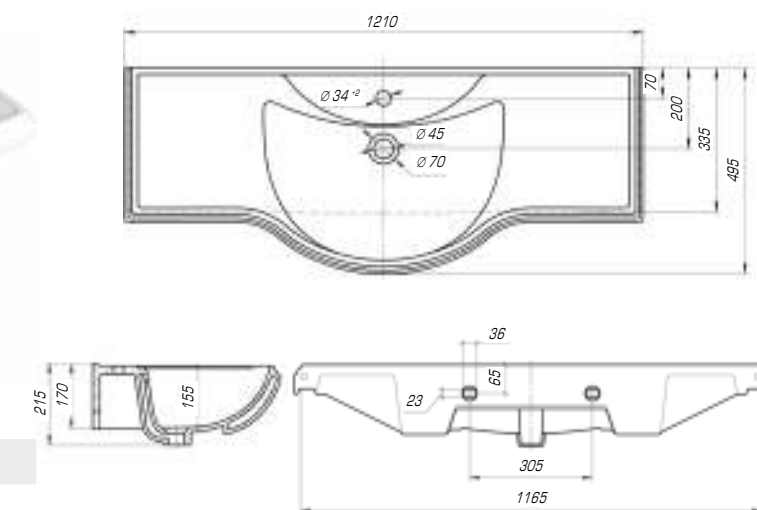

Вес, кг	13
Размеры ДхШ, мм	650 x 513
Глубина чаши, мм	130

Классик 650

Вес, кг	15,1
Размеры ДхШ, мм	660 x 415
Глубина чаши, мм	135

Если оформить свою ванную комнату в классическом стиле, то это будет свидетельствовать исключительно о хорошем и утонченном вкусе. Ведь именно это направление во все времена считалось модным, элегантным и современным.

Классик 800

Вес, кг	17,4
Размеры ДхШ, мм	810 x 475
Глубина чаши, мм	150

Классик 1050

Вес, кг	21,4
Размеры ДхШ, мм	1060 x 480
Глубина чаши, мм	150

Классик 1200

Вес, кг	27
Размеры ДхШ, мм	1210 x 495
Глубина чаши, мм	155

Леонардо 700

Вес, кг	20,6
Размеры ДхШ, мм	709 x 525
Глубина чаши, мм	130

Леонардо 1050

Вес, кг	28,5
Размеры ДхШ, мм	1055 x 517
Глубина чаши, мм	130

Если Вам хочется разнообразить или украсить свой интерьер, реализовать это можно с помощью коллекции «Леонардо». Она изысканна и шикарна, мягкие линии, округлые формы делают ее идеальной и привлекательной.