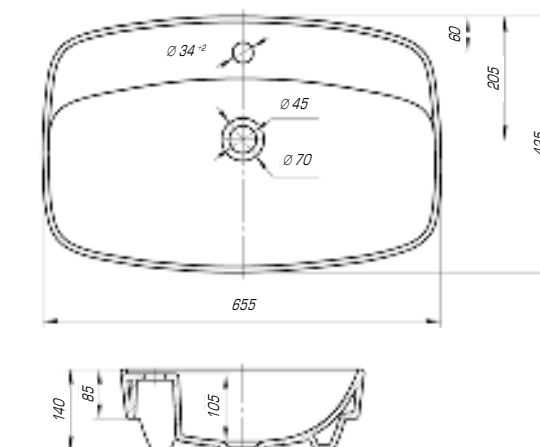

Купер 560

Вес, кг	10,8
Размеры ДхШ, мм	565 x 375
Глубина чаши, мм	115

Купер 650

Вес, кг	13,7
Размеры ДхШ, мм	655 x 425
Глубина чаши, мм	105

Купер 650 приставной

Вес, кг	14,8
Размеры ДхШ, мм	655 x 420
Глубина чаши, мм	110

Вы хотели опережать время и быть впереди? Мы воплотили наши свежие идеи при создании изделий нового поколения.

Олимп 570

Вес, кг	16,0
Размеры ДхШ, мм	575 x 473
Глубина чаши, мм	110

Дизайнерские решения сочетаются с высочайшим качеством, комфортом и функциональностью. Стильные и оригинальные изделия отлично впишутся в любую ванную комнату.