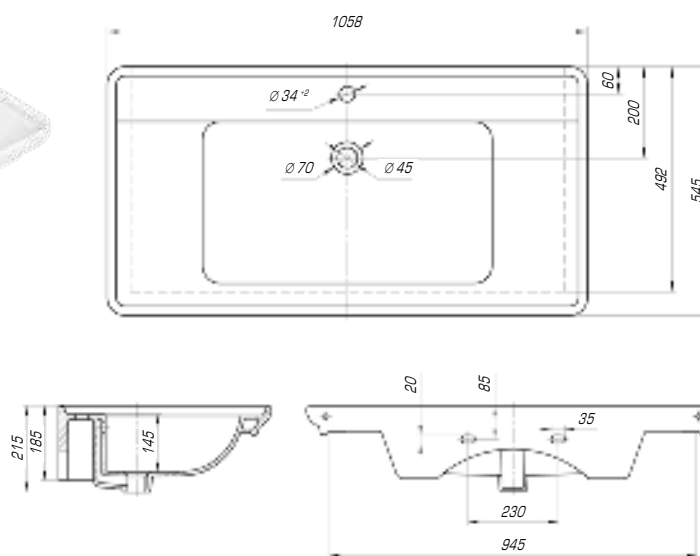

КОЛЛЕКЦИЯ ДУГЛАС

Дуглас 750

Вес, кг	21,0
Размеры ДхШ, мм	760 x 545
Глубина чаши, мм	145

Дуглас 850

Вес, кг	22,8
Размеры ДхШ, мм	865 x 545
Глубина чаши, мм	145

Дуглас 1050

Вес, кг	27,6
Размеры ДхШ, мм	1058 x 545
Глубина чаши, мм	145