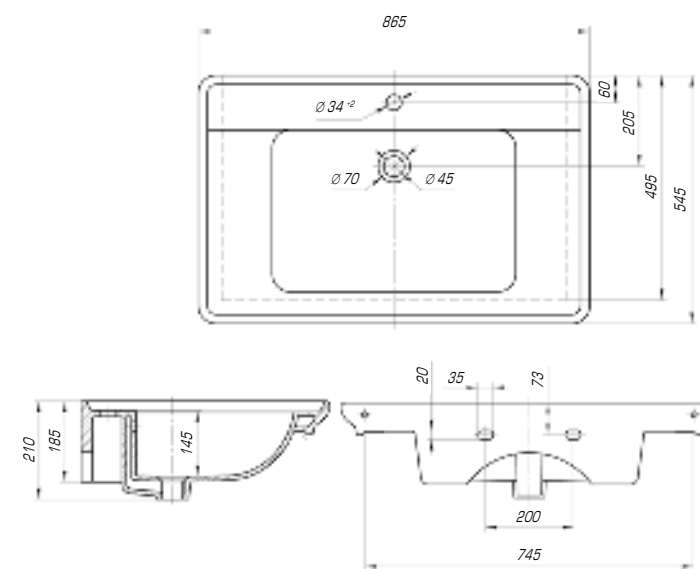

КОЛЛЕКЦИЯ ДУГЛАС

Дуглас 750

Вес, кг	21,0
Размеры ДхШ, мм	760 x 545
Глубина чаши, мм	145

Дуглас 850

Вес, кг	22,8
Размеры ДхШ, мм	865 x 545
Глубина чаши, мм	145

Дуглас 1050

Вес, кг	27,6
Размеры ДхШ, мм	1058 x 545
Глубина чаши, мм	145