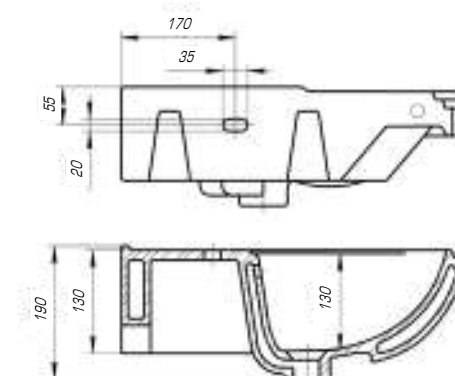

Вес, кг	13
Размеры ДхШ, мм	650 x 513
Глубина чаши, мм	130