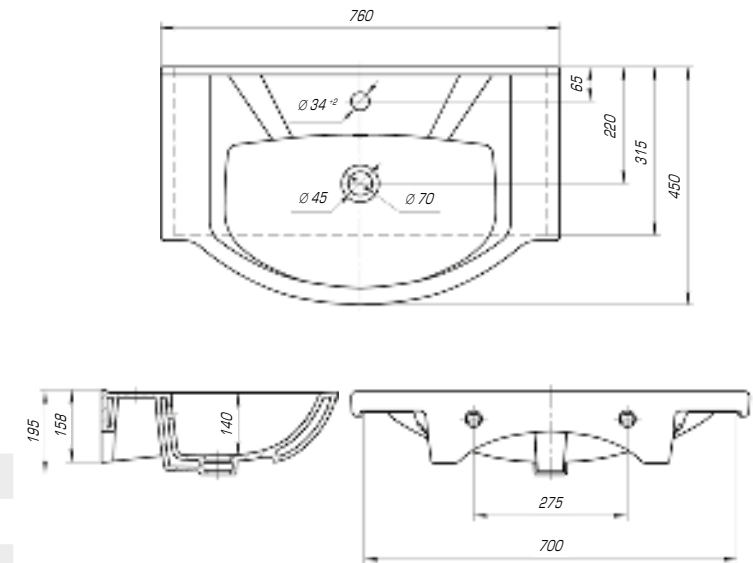

Фостер 700

Вес, кг	16
Размеры ДхШ, мм	710 x 465
Глубина чаши, мм	145

Удобный и практичный умывальник «Фостер» 800 П имеет асимметричную форму. Полочка справа позволяет разместить на умывальнике все необходимые аксессуары, а глубокая чаша удобна в использовании.

Элвис 850

Вес, кг	18,6
Размеры ДхШ, мм	865 x 485
Глубина чаши, мм	120

Элвис 1050

Вес, кг	24,5
Размеры ДхШ, мм	1030 x 505
Глубина чаши, мм	125

Элеганс 750

Вес, кг	16,9
Размеры ДхШ, мм	760 x 450
Глубина чаши, мм	140

Элеганс 850

Вес, кг	18,3
Размеры ДхШ, мм	875 x 455
Глубина чаши, мм	145

Элеганс 1050

Вес, кг	22
Размеры ДхШ, мм	1065 x 490
Глубина чаши, мм	145

Коллекция «Элеганс» полностью оправдывает своё название благодаря изысканным и элегантным формам. Гармонично интегрируется как в классический, так и в современный интерьер.