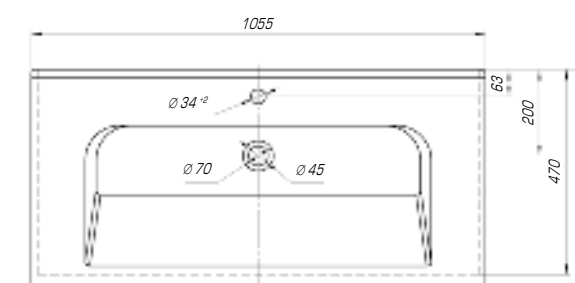

Классик 800

Вес, кг	17,4
Размеры ДхШ, мм	810 x 475
Глубина чаши, мм	150

Классик 1050

Вес, кг	21,4
Размеры ДхШ, мм	1060 x 480
Глубина чаши, мм	150

Классик 1200

Вес, кг	27
Размеры ДхШ, мм	1210 x 495
Глубина чаши, мм	155

Леонардо 700

Вес, кг	20,6
Размеры ДхШ, мм	709 x 525
Глубина чаши, мм	130

Леонардо 1050

Вес, кг	28,5
Размеры ДхШ, мм	1055 x 517
Глубина чаши, мм	130

Если Вам хочется разнообразить или украсить свой интерьер, реализовать это можно с помощью коллекции «Леонардо». Она изысканна и шикарна, мягкие линии, округлые формы делают ее идеальной и привлекательной.