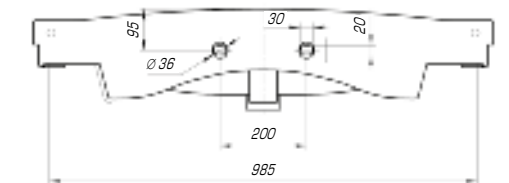

Модерн 850

Вес, кг	23,8
Размеры ДхШ, мм	860x 505
Глубина чаши, мм	125

Модерн 1050

Вес, кг	26
Размеры ДхШ, мм	1065 x 505
Глубина чаши, мм	130

Коллекция «Олимпия» соответствует самым современным стилистическим направлениям и высокой функциональности, надежности и долговечности. Изделие олицетворяет в себе сочетание изящных форм, плавных линий и тончайших граней, станет украшением любого интерьера.

Олимпия 600

Вес, кг	14,9
Размеры ДхШ, мм	605 x 455
Глубина чаши, мм	135

Олимпия 800

Вес, кг	22,5
Размеры ДхШ, мм	810 x 505
Глубина чаши, мм	140

Оскар 650

Вес, кг	17
Размеры ДхШ, мм	660 x 475
Глубина чаши, мм	125