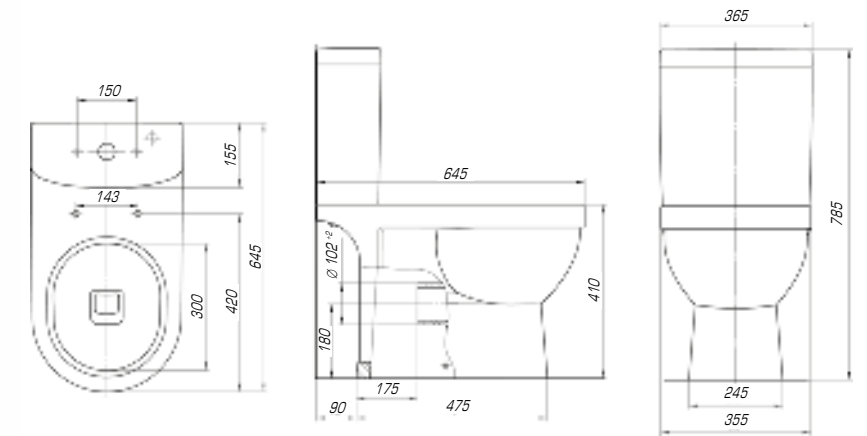

Унитаз-компакт Престиж

Тип смыва	Душевой
Вес унитаза, кг	26,4
Вес бачка, кг	12
Выпуск	Горизонтальный
Подвод воды	Нижний
Арматура	2-режим., 3/6 л
Сиденье	Дюроглас, микролифт, быстросъемное